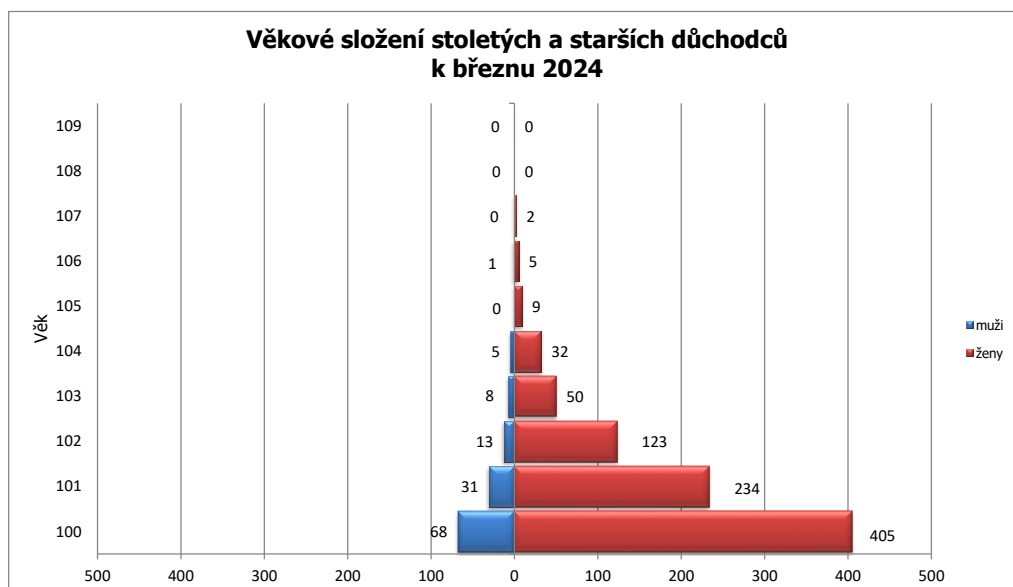

**Století a starší důchodci dle věku, krajů a pohlaví za výplatní měsíc březen 2024**

Kraj	Věk	100	101	102	103	104	105	106	107	108	109	Celkem
Hl. m. Praha		100	50	38	8	11	2	2				211
	muži	15	6	5	3			1				30
	ženy	85	44	33	5	11	2	1				181
Středočeský kraj		44	37	18	4	2	1	1				107
	muži	6	6	2	1	1						16
	ženy	38	31	16	3	1	1	1				91
Jihočeský kraj		21	17	12	5			1	1			57
	muži	6	3	2	1							12
	ženy	15	14	10	4			1	1			45
Plzeňský kraj		29	14	3	2	3		1				52
	muži	4	3			1						8
	ženy	25	11	3	2	2		1				44
Karlovarský kraj		15	8	3	1	1						28
	muži	1		1								2
	ženy	14	8	2	1	1						26
Ústecký kraj		21	16	2	2		2					43
	muži	1										1
	ženy	20	16	2	2		2					42
Liberecký kraj		20	8	5	3	1						37
	muži	2	2	1	1							6
	ženy	18	6	4	2	1						31
Královéhradecký kraj		21	18	8	1	1	1					50
	muži	1	3			1						5
	ženy	20	15	8	1	1	1					45
Pardubický kraj		17	14	6	1	2						40
	muži	5	1	1		1						8
	ženy	12	13	5	1	1						32
Kraj Vysočina		10	14	1	5	1						31
	muži	1			1							2
	ženy	9	14	1	4	1						29
Jihomoravský kraj		66	28	9	14	4	3					124
	muži	14	4									18
	ženy	52	24	9	14	4	3					106
Olomoucký kraj		35	7	5	3	3		1	1			55
	muži	4										4
	ženy	31	7	5	3	3		1	1			51
Zlínský kraj		25	10	12	1	2						50
	muži	2	2									4
	ženy	23	8	12	1	2						46
Moravskoslezský kraj		49	24	14	8	6						101
	muži	6	1	1	1	1						10
	ženy	43	23	13	7	5						91
Česká republika		473	265	136	58	37	9	6	2	0	0	986
	muži	68	31	13	8	5	0	1	0	0	0	126
	ženy	405	234	123	50	32	9	5	2	0	0	860

Poznámky:

Nejstarší důchodce je žena narozená v roce 1916 (107 let) žijící v Olomouckém kraji.

Nejstarší důchodce mužského pohlaví žije v Hlavním městě Praze, narozen byl v roce 1918 a je mu 106 let.